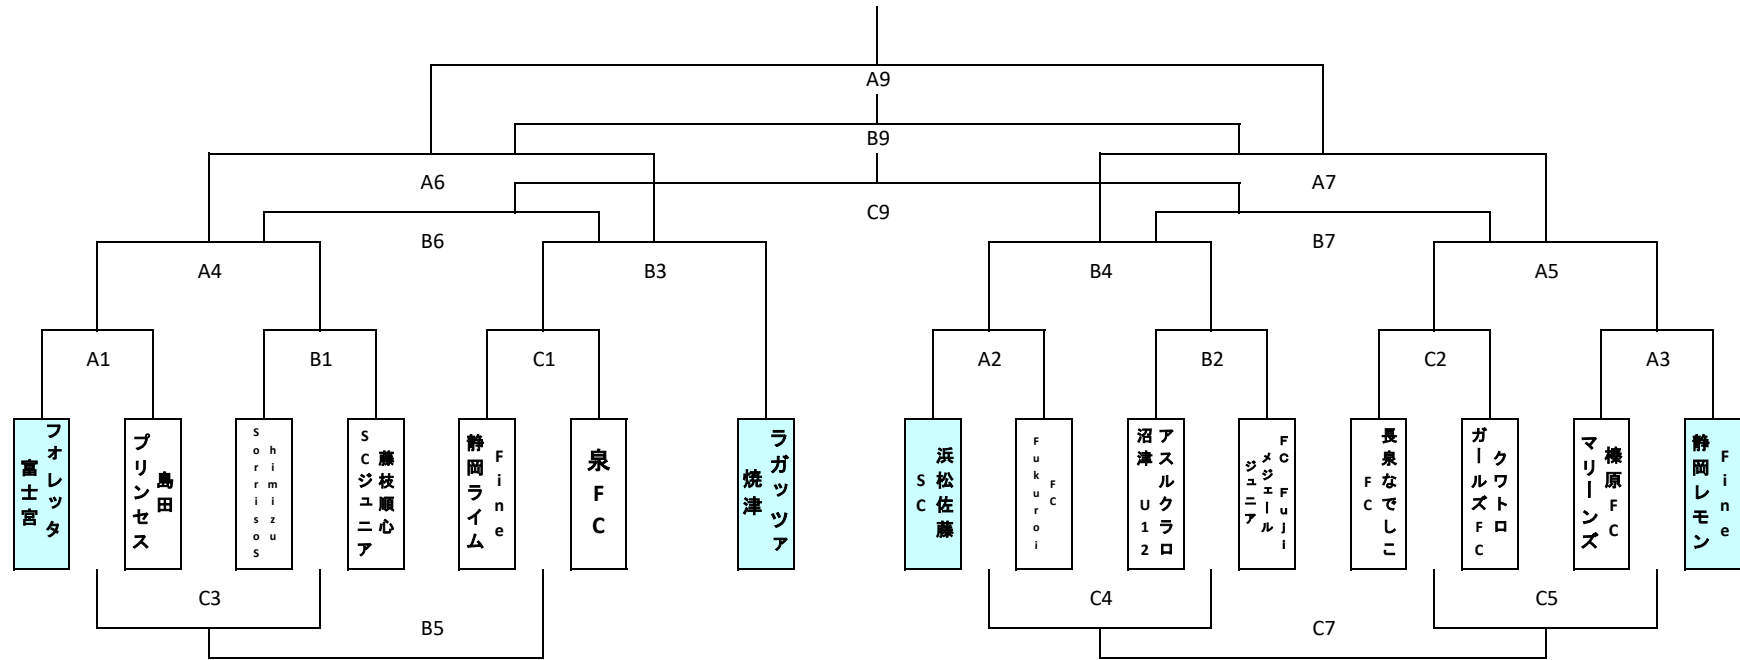

雨天時一日開催用トーナメント

Aコート（人工芝）

NO.	試合時間	チーム名	VS	チーム名	主審	予備審
1	9:30		VS			
2	10:10		VS			
3	10:50		VS			
4	11:30		VS			
5	12:10		VS			
6	12:50		VS			
7	13:30		VS			
8	14:10		VS			
9	15:00		VS