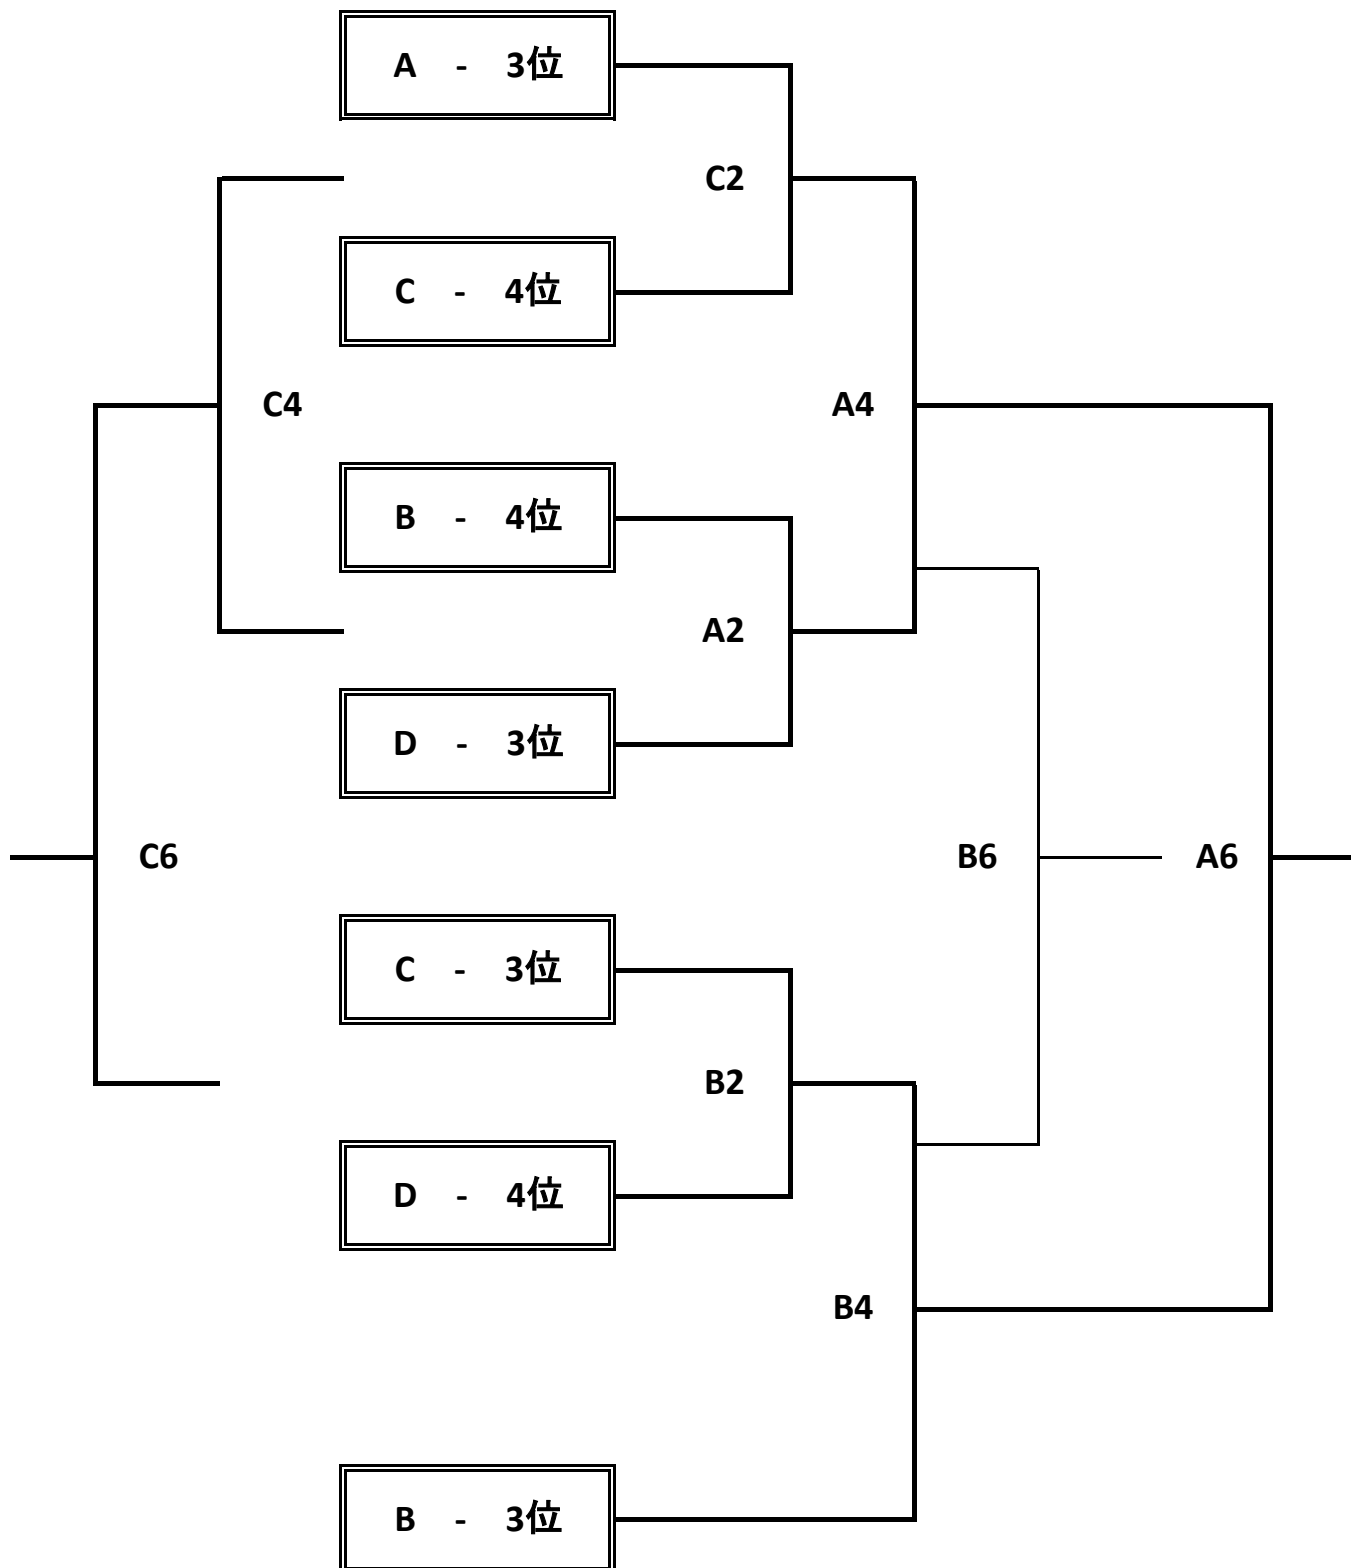

決勝トーナメント戦 (下位トーナメント)

【試合形式】 15 - 5 - 15 同点の場合、延長戦を行わず、PK方式(3名)で勝敗を決定

二日目 タイムスケジュール

会場 第1スポーツ広場（人工芝A）

会場	NO	開始時間	組 み 合 わ せ			主審 / 補助審		MWO
A コ ー ト	1	9:30	Aブロック1位	v s	Cブロック2位	D-3位	B-4位	本部
	2	10:20	Dブロック3位	v s	Bブロック4位	A-2位	C-1位	本部
	3	11:10	Cブロック1位	v s	Aブロック2位	A2 負	A2 勝	本部
	4	12:00	A2 勝	v s	C2 勝	A1 勝	B1 勝	本部
	5	12:50	A1 勝	v s	B1 勝	審判部	審判部	本部
	6	13:40	A4 勝	v s	B4 勝	B5 勝	A5 勝	本部
	7	14:30	A5 負	v s	B5 負	審判部	審判部	本部
	8	15:30	A5 勝	v s	B5 勝	審判部	審判部	本部

会場 第1スポーツ広場（人工芝B）

会場	NO	開始時間	組 み 合 わ せ			主審 / 補助審		MWO
B コ ー ト	1	9:30	Dブロック1位	v s	Bブロック2位	C-3位	D-4位	本部
	2	10:20	Cブロック3位	v s	Dブロック4位	B-1位	D-2位	本部
	3	11:10	Bブロック1位	v s	Dブロック2位	B-3位	B2 勝	本部
	4	12:00	Bブロック3位	v s	B2 勝	A3 勝	B3 勝	本部
	5	12:50	A3 勝	v s	B3 勝	審判部	審判部	本部
	6	13:40	A4 負	v s	B4 負	A5 負	C3 勝	本部
	7	14:30	C3 勝	v s	C5 勝	審判部	審判部	本部
	8	15:30						本部

会場 第2多目的広場（天然芝）

会場	NO	開始時間	組 み 合 わ せ			主審・補助審		MWO
C コ ー ト	1	9:30		v s				
	2	10:20	Aブロック3位	v s	Cブロック4位	A1 負	B1 負	本部
	3	11:10	A1 負	v s	B1 負	C2 負	C2 勝	本部
	4	12:00	A2 負	v s	C2 負	B3 負	A3 負	本部
	5	12:50	A3 負	v s	B3 負	B2 負	C4 負	本部
	6	13:50	C4 勝	v s	B2 負	C3 負	C5 負	本部
	7	14:40	C3 負	v s	C5 負	A6 勝	A6 負	本部