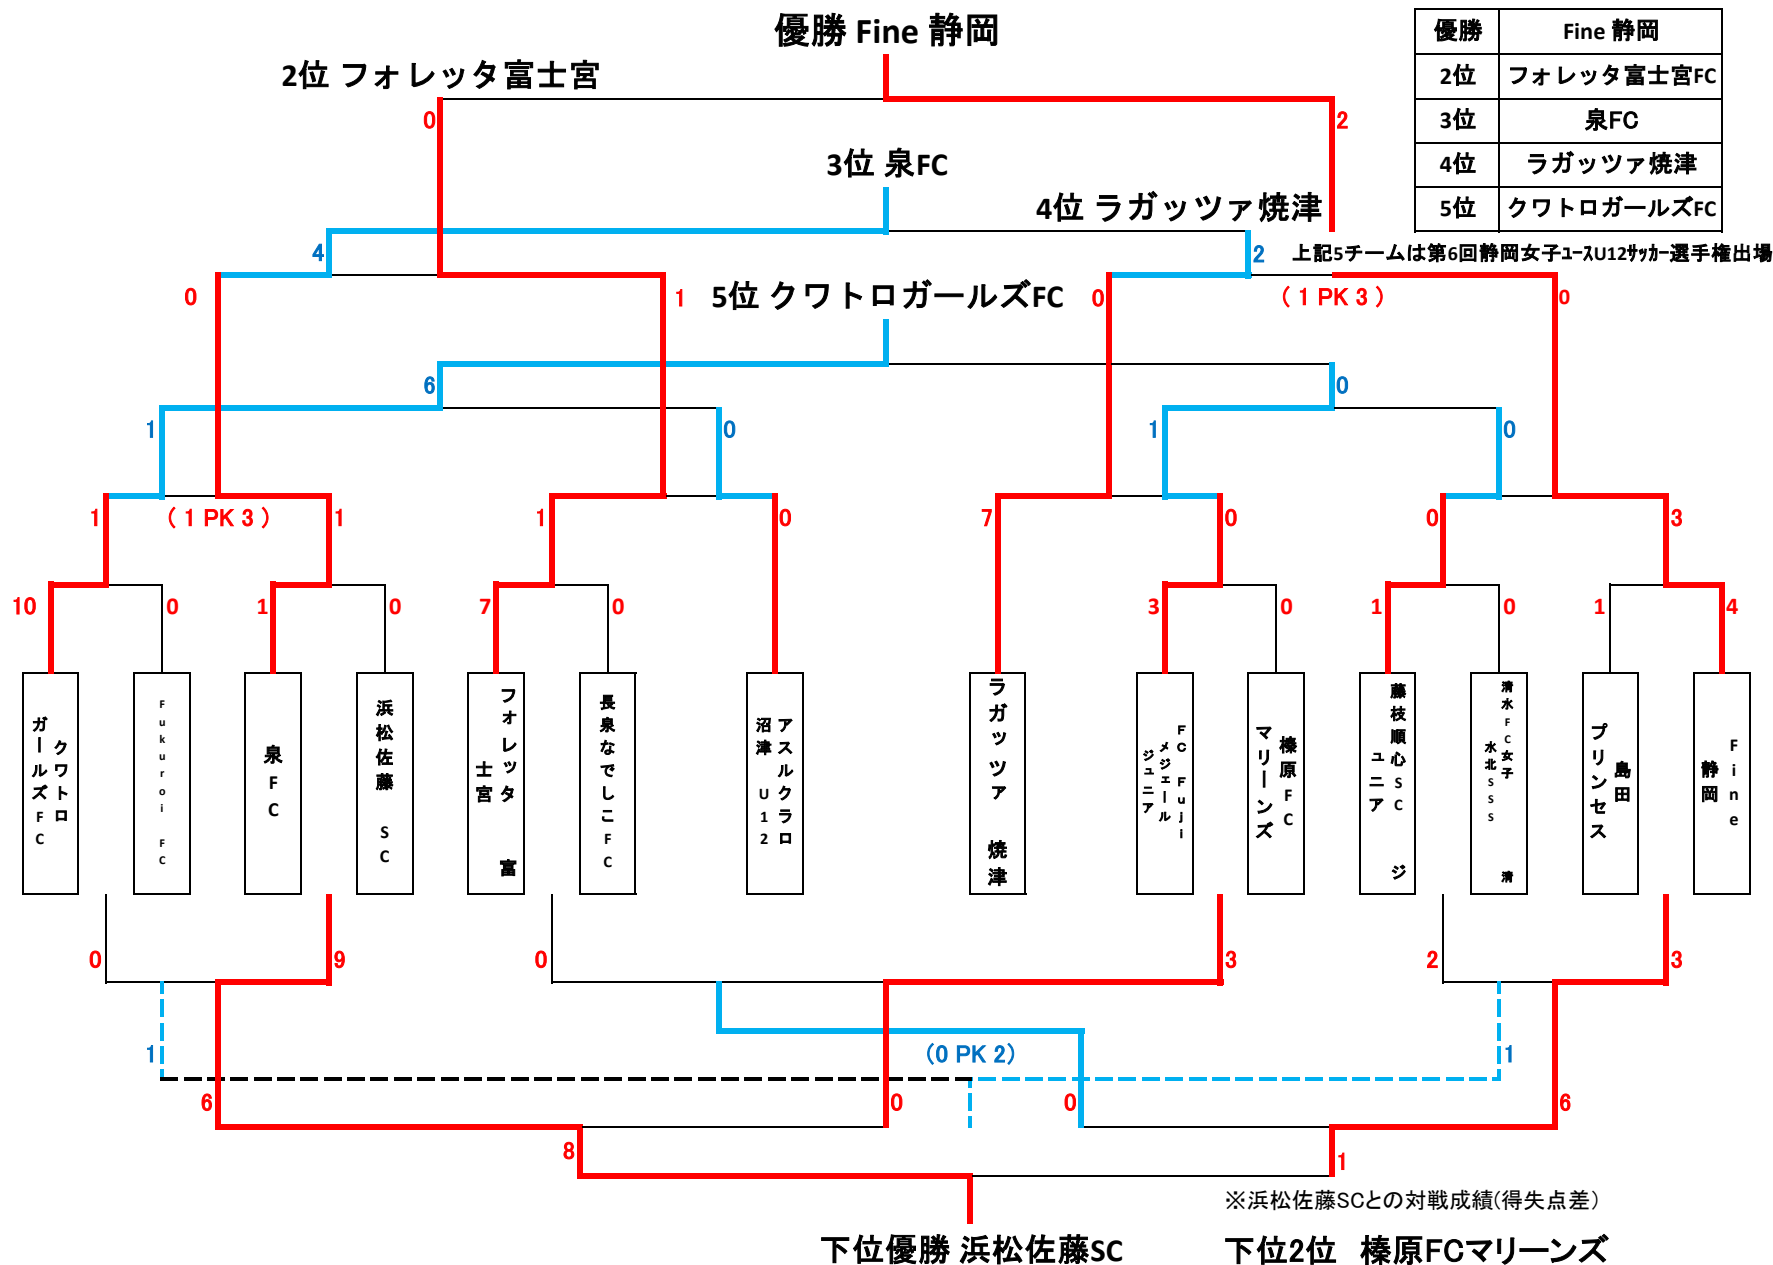

JFAガールズサッカーフェスティバル2022静岡

第20回 ドリームカップ トーナメント戦

【試合形式】 12 - 5 - 12 同点の場合、延長戦を行わず、PK方式(3名)で勝敗を決定

試合	時間	Aコート(人工芝)	Bコート(人工芝)	Cコート(天然芝)