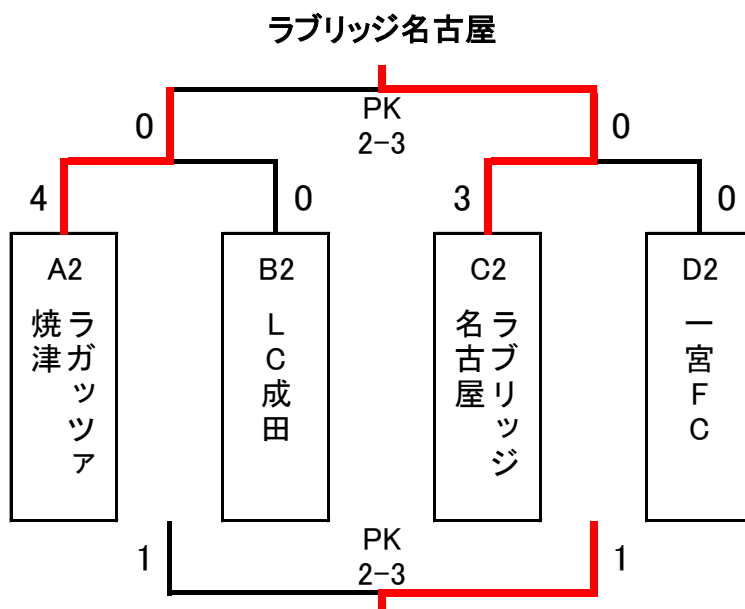

順位トーナメント結果

1位トーナメント

2位トーナメント

3位トーナメント

4位トーナメント

5位トーナメント

試合結果	
優勝	クワトロガールズFC
準優勝	浜松佐藤SC
三位	泉FC
四位	三重FCクイーンズ
敢闘賞	ラブリッジ名古屋
敢闘賞	リガールアザレイア