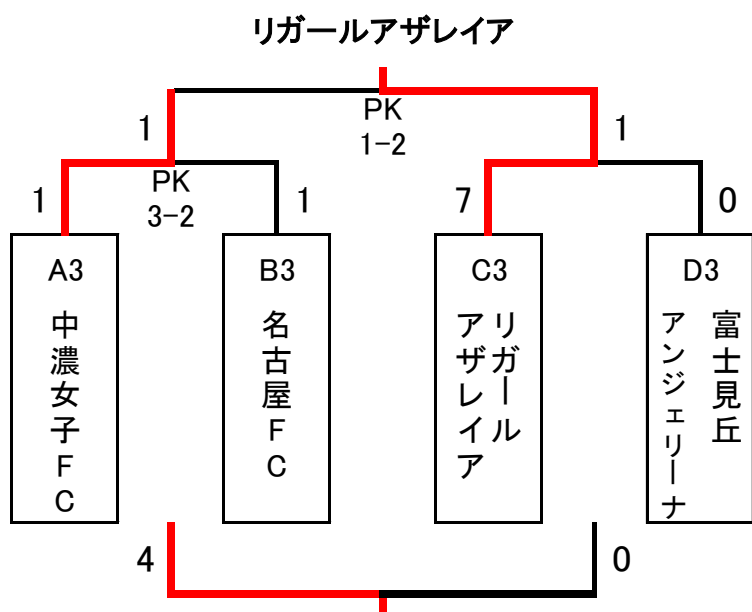

順位トーナメント結果

1位トーナメント

2位トーナメント

3位トーナメント

4位トーナメント

5位トーナメント

試合結果	
優勝	クワトロガールズFC
準優勝	浜松佐藤SC
三位	泉FC
四位	三重FCクイーンズ
敢闘賞	ラブリッジ名古屋
敢闘賞	リガールアザレイア