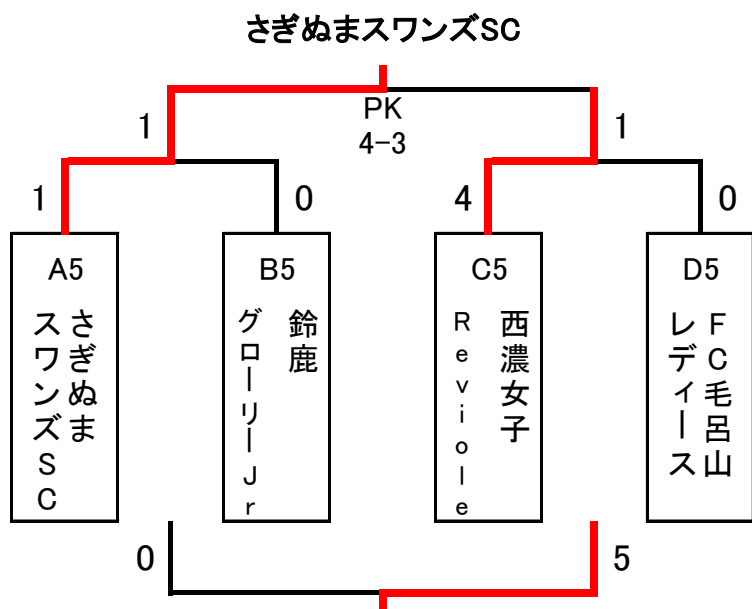

Dブロック(4コート)	フォレッタ富士宮	FC毛呂山レディース	三重FCクイーンズ	富士見丘アンジェリーナ	一宮FC	勝	分	負	得点	失点	差	勝点	順位
フォレッタ富士宮		△ 0-0	× 0-4	× 0-1	× 0-4	0	1	3	0	9	-9	1	4
FC毛呂山レディース	△ 0-0		× 0-7	× 0-4	× 0-3	0	1	3	0	14	-14	1	5
三重FCクイーンズ	○ 4-0	○ 7-0		○ 5-0	△ 0-0	3	1	0	16	0	16	10	1
富士見丘アンジェリーナ	○ 1-0	○ 4-0	× 0-5		× 1-2	2	0	2	6	7	-1	6	3
一宮FC	○ 4-0	○ 3-0	△ 0-0	○ 2-1		3	1	0	9	1	8	10	2

順位トーナメント結果

1位トーナメント

2位トーナメント

3位トーナメント

4位トーナメント

5位トーナメント

試合結果	
優勝	クワトロガールズFC
準優勝	浜松佐藤SC
三位	泉FC
四位	三重FCクイーンズ
敢闘賞	ラブリッジ名古屋
敢闘賞	リガールアザレイア