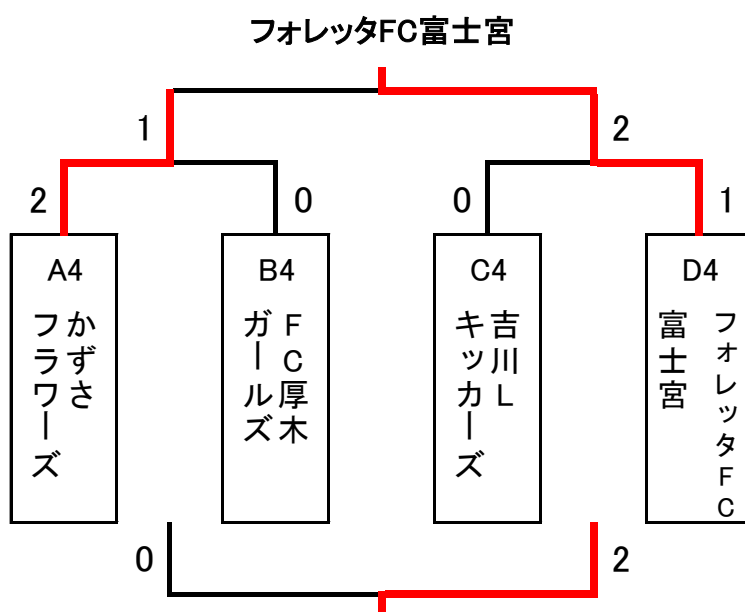

順位トーナメント結果

1位トーナメント

2位トーナメント

3位トーナメント

4位トーナメント

5位トーナメント

試合結果	
優勝	クワトロガールズFC
準優勝	浜松佐藤SC
三位	泉FC
四位	三重FCクイーンズ
敢闘賞	ラブリッジ名古屋
敢闘賞	リガールアザレイア