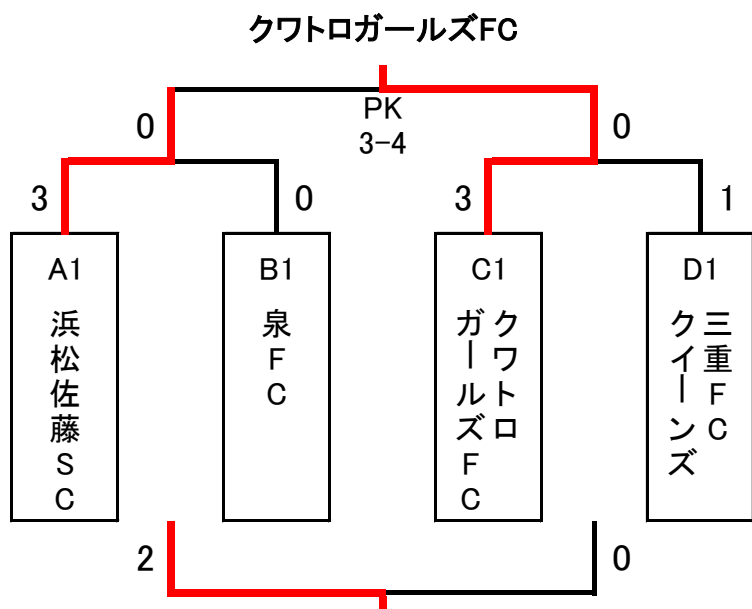

順位トーナメント結果

1位トーナメント