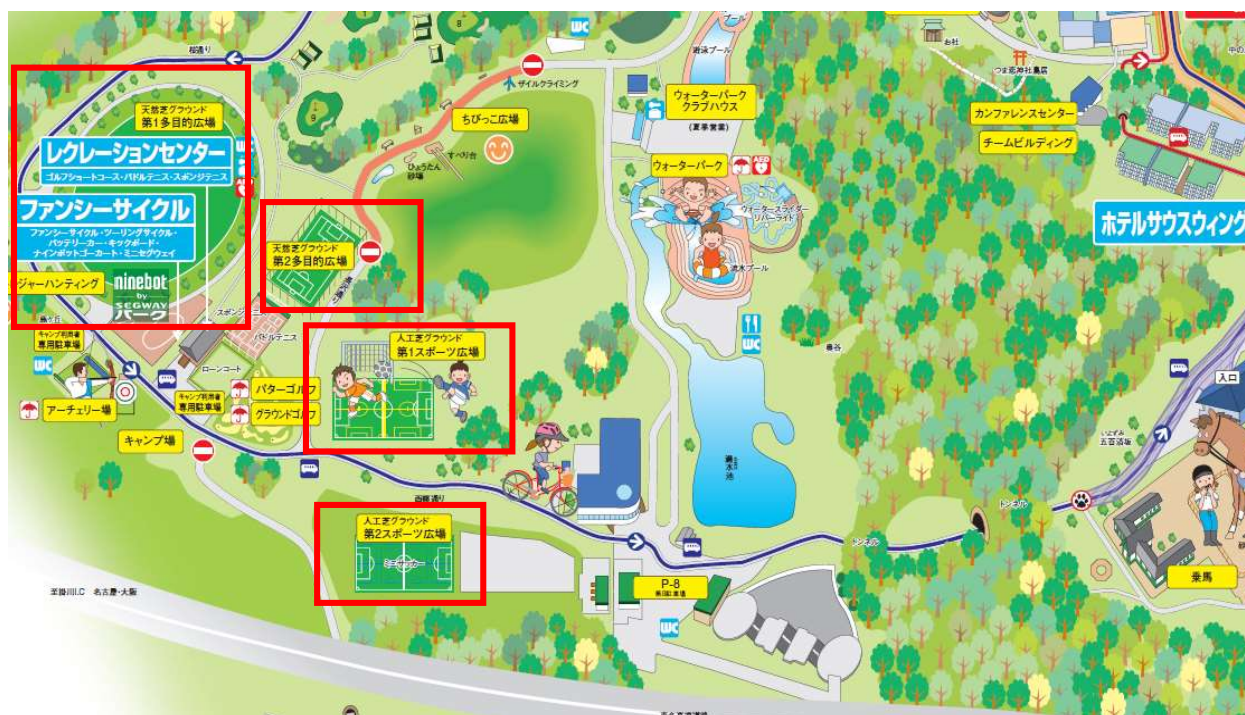

# 会場案内

## ■つま恋リゾート彩の郷

男子 U-12 第1多目的広場

U-11 第1スポーツ広場・第2スポーツ広場

女子 U-12・U-11 第2多目的広場

## ■会場へのアクセス

- ・ 東名高速掛川ICから約5分
- ・ 国道1号掛川バイパス千羽ICから約15分
- ・ JR掛川駅からタクシーで約15分